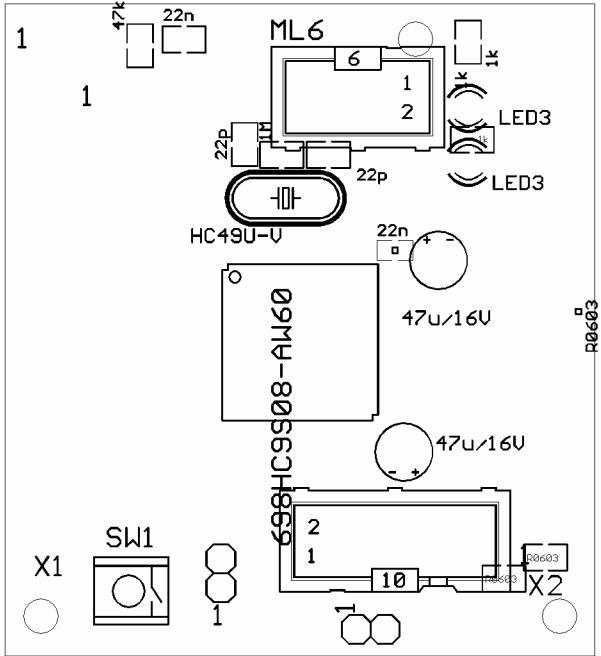

1 Schaltbild

TITLE: ebs8_aw
 Document Number:
 Date: 17.04.2005 23:10:40
 Sheet: 1/1

2 Bestückungsplan, Lage der Bauteile

Top Werte

Top Referenznummern